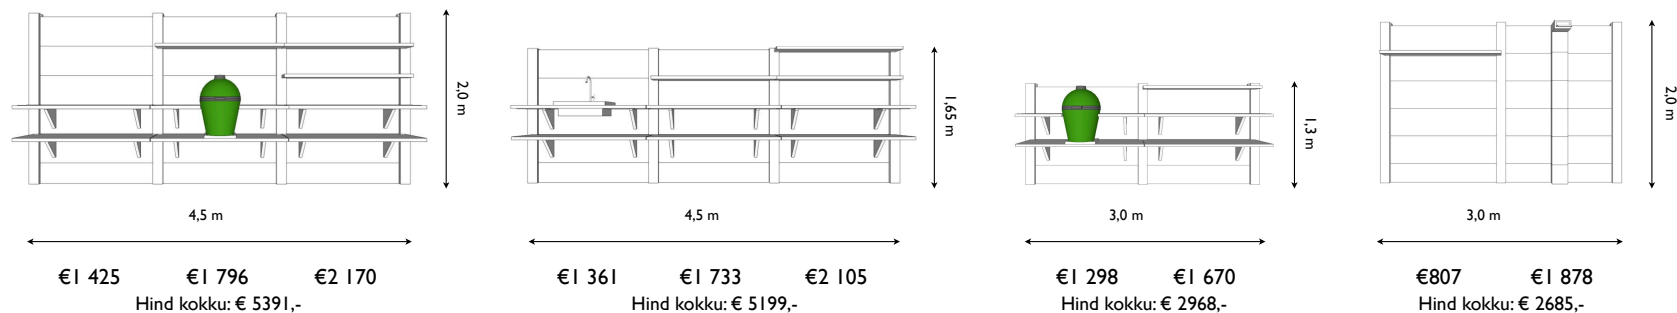

hinnakiri WWOO 2018 / kõik hinnad sisaldavad käibemaksu

Näited eri kombinatsioonidest: antud hinnad ei sisalda aksessuaare

* Alustele pakkimine: € 45,- / alus

* Soovi korral pakume transporti objektile ja paigaldust lisakalkulatsiooni alusel

Varikatus kahele segmendile (3x3 m) €3 318,00
WWOO baaripukk €650,00

WWOO hoodustarbed €44,20

Dushiühenduskomplekt: kraan + torud külmale veele + roostevaba terasest katted €149,00

Big Green Egg (BGE) medium €1 150,00
Big Green Egg (BGE) large €1 450,00